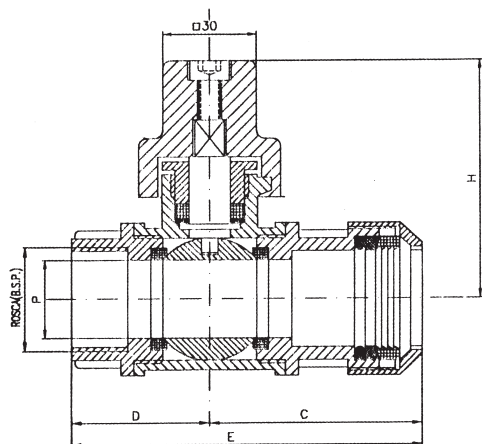

Duna Armătura București

Belgicast®

BV-05-34

Robinet concesie cu bilă

tyco /_c

BV-05-34

Robinet cu bila pentru actionare cu tija cu patrat de 30x30.

Materiale:

Bronz Rg. 5, scaun P.T.F.E., O-ring E.P.D.M., PN-25, testare hidraulica 40 kg/cm².

Robinet cu racorduri pentru teava din PEHD la ambele capete:

FILET (B.S.P.)	1/2"	3/4"	1"	1 1/4"	1 1/2"	2"
PAS (P)	15	20	25	32	40	50
C	98	111	132	152	181	220
H	61	71	75	98	105	116

Robinet cu filet interior si racord pentru teava din PEHD:

FILET (B.S.P.)	1/2"	3/4"	1"	1 1/4"	1 1/2"	2"
PAS (P)	15	20	25	32	40	50
C	49	55,5	66	76	90,5	110
H	61	71	75	98	105	116
D	30	35	42,5	47,5	57,5	62,5
E	79	90,5	108,5	123,5	148	172,5

Robinet cu filet interior la ambele capete:

FILET (B.S.P.)	1/2"	3/4"	1"	1 1/4"	1 1/2"	2"	2 1/2"
PAS (P)	15	20	25	32	40	50	65
C	60	70	85	95	115	125	150
H	61	71	75	98	105	116	118

Belgicast[®]

Duna Armatura București