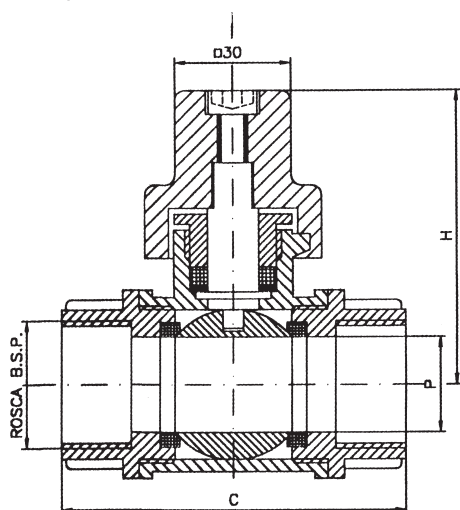

Duna Armătura București

Belgicast®

BV-05-34

Robinet concesie cu bilă

tyco /_c

BV-05-34

Robinet cu bila pentru actionare cu tija cu patrat de 30x30.

Materiale:

Bronz Rg. 5, scaun P.T.F.E., O-ring E.P.D.M., PN-25, testare hidraulica 40 kg/cm².

Robinet cu racorduri pentru teava din PEHD la ambele capete:

FILET (B.S.P.)	1/2"	3/4"	1"	1 1/4"	1 1/2"	2"
PAS (P)	15	20	25	32	40	50
C	98	111	132	152	181	220
H	61	71	75	98	105	116

Robinet cu filet interior si racord pentru teava din PEHD:

FILET (B.S.P.)	1/2"	3/4"	1"	1 1/4"	1 1/2"	2"
PAS (P)	15	20	25	32	40	50
C	49	55,5	66	76	90,5	110
H	61	71	75	98	105	116
D	30	35	42,5	47,5	57,5	62,5
E	79	90,5	108,5	123,5	148	172,5

Robinet cu filet interior la ambele capete:

FILET (B.S.P.)	1/2"	3/4"	1"	1 1/4"	1 1/2"	2"	2 1/2"
PAS (P)	15	20	25	32	40	50	65
C	60	70	85	95	115	125	150
H	61	71	75	98	105	116	118

Belgicast[®]

Duna Armatura București