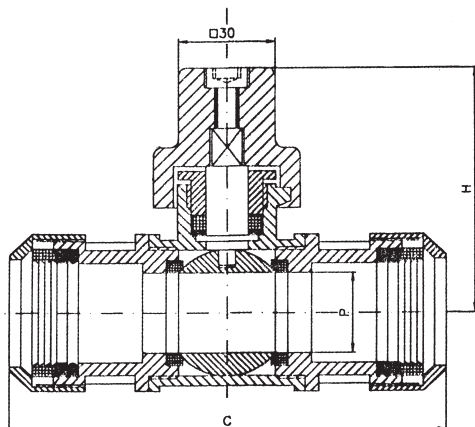

Duna Armătura București

Belgicast®

BV-05-34

Robinet concesie cu bilă

tyco /_c

BV-05-34

Robinet cu bila pentru actionare cu tija cu patrat de 30x30.

Materiale:

Bronz Rg. 5, scaun P.T.F.E., O-ring E.P.D.M., PN-25, testare hidraulica 40 kg/cm².

Robinet cu racorduri pentru teava din PEHD la ambele capete:

FILET (B.S.P.)	1/2"	3/4"	1"	1 1/4"	1 1/2"	2"
PAS (P)	15	20	25	32	40	50
C	98	111	132	152	181	220
H	61	71	75	98	105	116

Robinet cu filet interior si racord pentru teava din PEHD:

FILET (B.S.P.)	1/2"	3/4"	1"	1 1/4"	1 1/2"	2"
PAS (P)	15	20	25	32	40	50
C	49	55,5	66	76	90,5	110
H	61	71	75	98	105	116
D	30	35	42,5	47,5	57,5	62,5
E	79	90,5	108,5	123,5	148	172,5

Robinet cu filet interior la ambele capete:

FILET (B.S.P.)	1/2"	3/4"	1"	1 1/4"	1 1/2"	2"	2 1/2"
PAS (P)	15	20	25	32	40	50	65
C	60	70	85	95	115	125	150
H	61	71	75	98	105	116	118

Belgicast[®]

Duna Armatura București